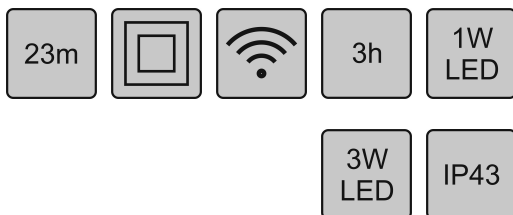

# Rettungszeichenleuchte

TWIN200-WM-SWX-3h

- › **Wireless-Funktion für die Überwachung und Steuerung**
- › **„Mesh“-Netzwerk-Technologie**
- › **Dauer- oder Bereitschaftsschaltung**
- › **Wandmontage**
- › **Piktogramme im Lieferumfang enthalten**
- › **Vormontierte Optik für Flächenbeleuchtung, Fluchtwegoptik beiliegend**

Die Leuchte ist für Wandmontage geeignet. Das Piktogrammset ist im Lieferumfang enthalten. Die Leuchte ist mit einer Wireless-Funktion für die Überwachung, Steuerung und Prüfbuchführung gemäß EN 62034 ausgestattet. Der Datenaustausch erfolgt per Funk im 868 MHz SRD-Band.

Leuchte für einseitige Piktogramm-Bestückung zur Wandmontage und gleichzeitiger Ausleuchtung von Flächen oder Fluchtwegen. Die Optik für Flächenbeleuchtung ist bereits vormontiert, die für Fluchtwege beiliegend. Die Leuchte ist mit einer 1 Watt LED-Leiste und zusätzlich mit einer 3 Watt Power-LED ausgestattet.

## TWIN200-WM-SWX-3h

Batteriespannung / Kapazität	4,8 VDC / 2,0 Ah
Batterietechnologie	NiMh
Nennbetriebsdauer	3 h
Leuchtmittel	LED
Erkennungsweite	23 m
LED-Leistung	4 W
Montageart	Wandanbau
Gehäusematerial	Polycarbonat
Farbe	weiß
Abmessungen B × H × T	243 × 141 × 54 mm
Artikelnummer	386775
Bestellbezeichnung	RZ-Leuchte Wirel. EKW 23m, IP40,weiß 3h TWIN200-WM-SWX-3h