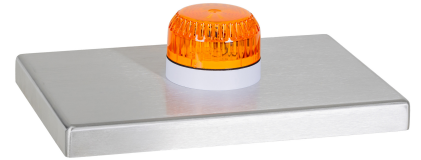

Datenblatt Ausgabestand 2326

- › **Vorbereitet für die Montage einer Blitzleuchte**
- › **3 mm Edelstahl geschliffen**
- › **Für Schlüsseldepotsäulen Serie SD950**

Das Säulendach DA950-2 ist aus 3 mm starkem Edelstahl mit geschliffener Oberfläche gefertigt und wurde für die Abdeckung der Schlüsseldepotsäulen SDS950-1 und SDSW950-1 konstruiert. Es ist für die Montage einer Blitzleuchte (SOLEX10x bzw. SOLEX3x) vorbereitet. Das Befestigungsmaterial ist im Lieferumfang enthalten (nicht jedoch die Blitzleuchte).

TECHNISCHE DATEN

Abmessungen B × H × T	338 × 30 × 231 mm
Gewicht	2,6 kg
Zulassungsnummer VdS	G 122035
Gefahrgutklasse	-
Zolltarifnummer	85319000
Artikelnummer	265927
Bestellbezeichnung	Dach für SDS950 Blitz DA950-2

ZUBEHÖR

Artikelnummer	Bestellbezeichnung
265921	Schlüsseldepotsäule für SD950 SDS950-1
265922	Schlüsseldepotsäule für SD950 Wandmontage SDSW950-1
356682	Blitzleuchte/WM/DC/weiß/orange/N SOLEX10A
356683	Blitzleuchte/WM/DC/weiß/blau/N SOLEX10B
356684	Blitzleuchte/WM/DC/weiß/grün/N SOLEX10G
356685	Blitzleuchte/WM/DC/weiß/klar/N SOLEX10K
356681	Blitzleuchte/WM/DC/rot/rot/N SOLEX10R
356687	Blitzleuchte/WM/DC/weiß/orange/N SOLEX3A
356686	Blitzleuchte/WM/DC/rot/rot/N SOLEX3R
355674	Sockel für Signalgeber/IP65/rt SR-IP65-SQ/RO
355675	Sockel für Signalgeber/IP65/ws SW-IP65-SQ/RO